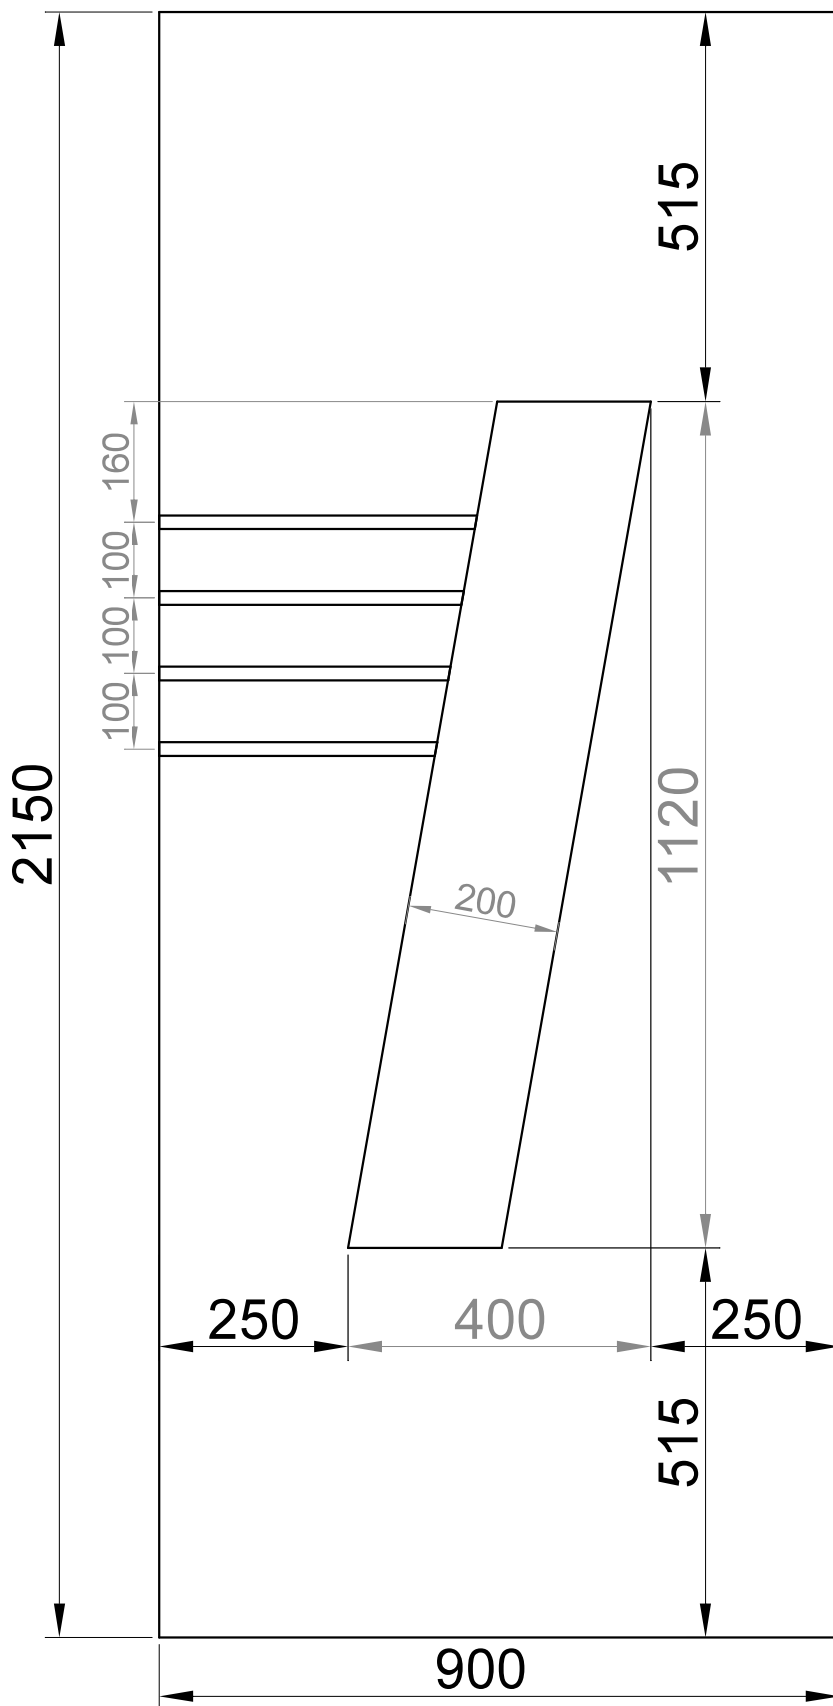

GAVA 681

Maximálny rozmer / Maximal measures / Maximale Abmessung: 900mm x 2150mm
Minimálny rozmer / Minimal measures / Minimale Abmessung: 500mm x 1600mm

Sivá = fixný rozmer / Grey = fixed measure / Graue = feste Abmessung

Čierna = variabilný rozmer / Black colour = variable measure / Schwarze Farbe = variable abmessung