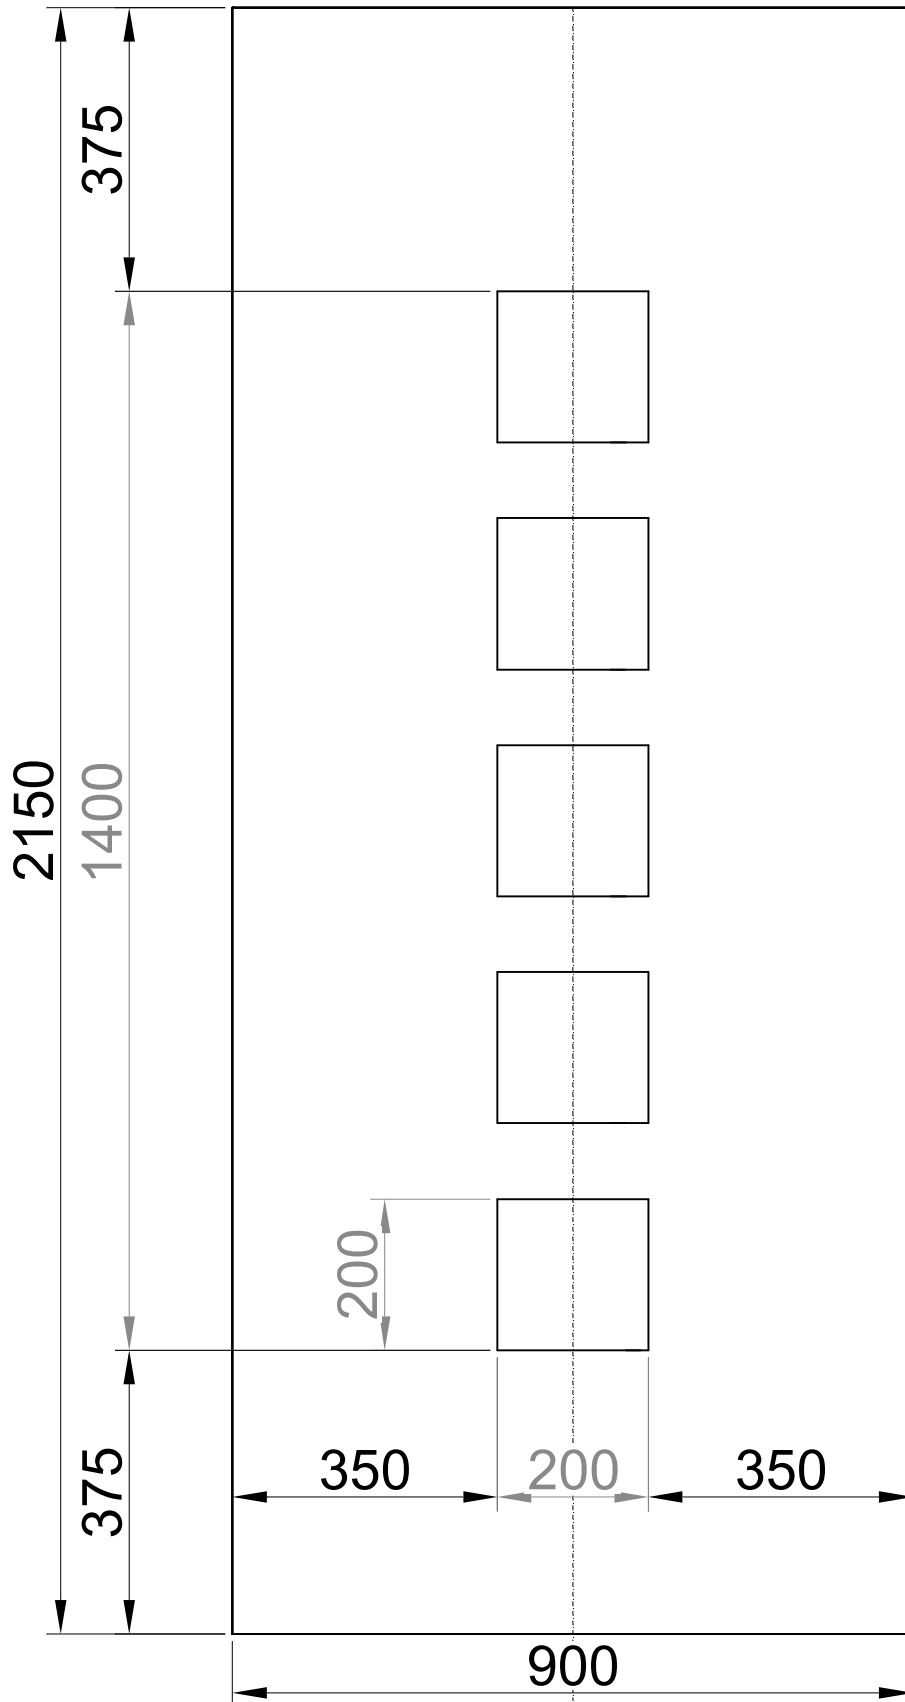

GAVA 926

Maximálny rozmer / Maximal measures / Maximale Abmessung: 900mm x 2150mm
Minimálny rozmer / Minimal measures / Minimale Abmessung: 450mm x 1600mm

Sivá = fixný rozmer / Grey = fixed measure / Graue = feste Abmessung

Čierna = variabilný rozmer / Black colour = variable measure / Schwarze Farbe = variable abmessung