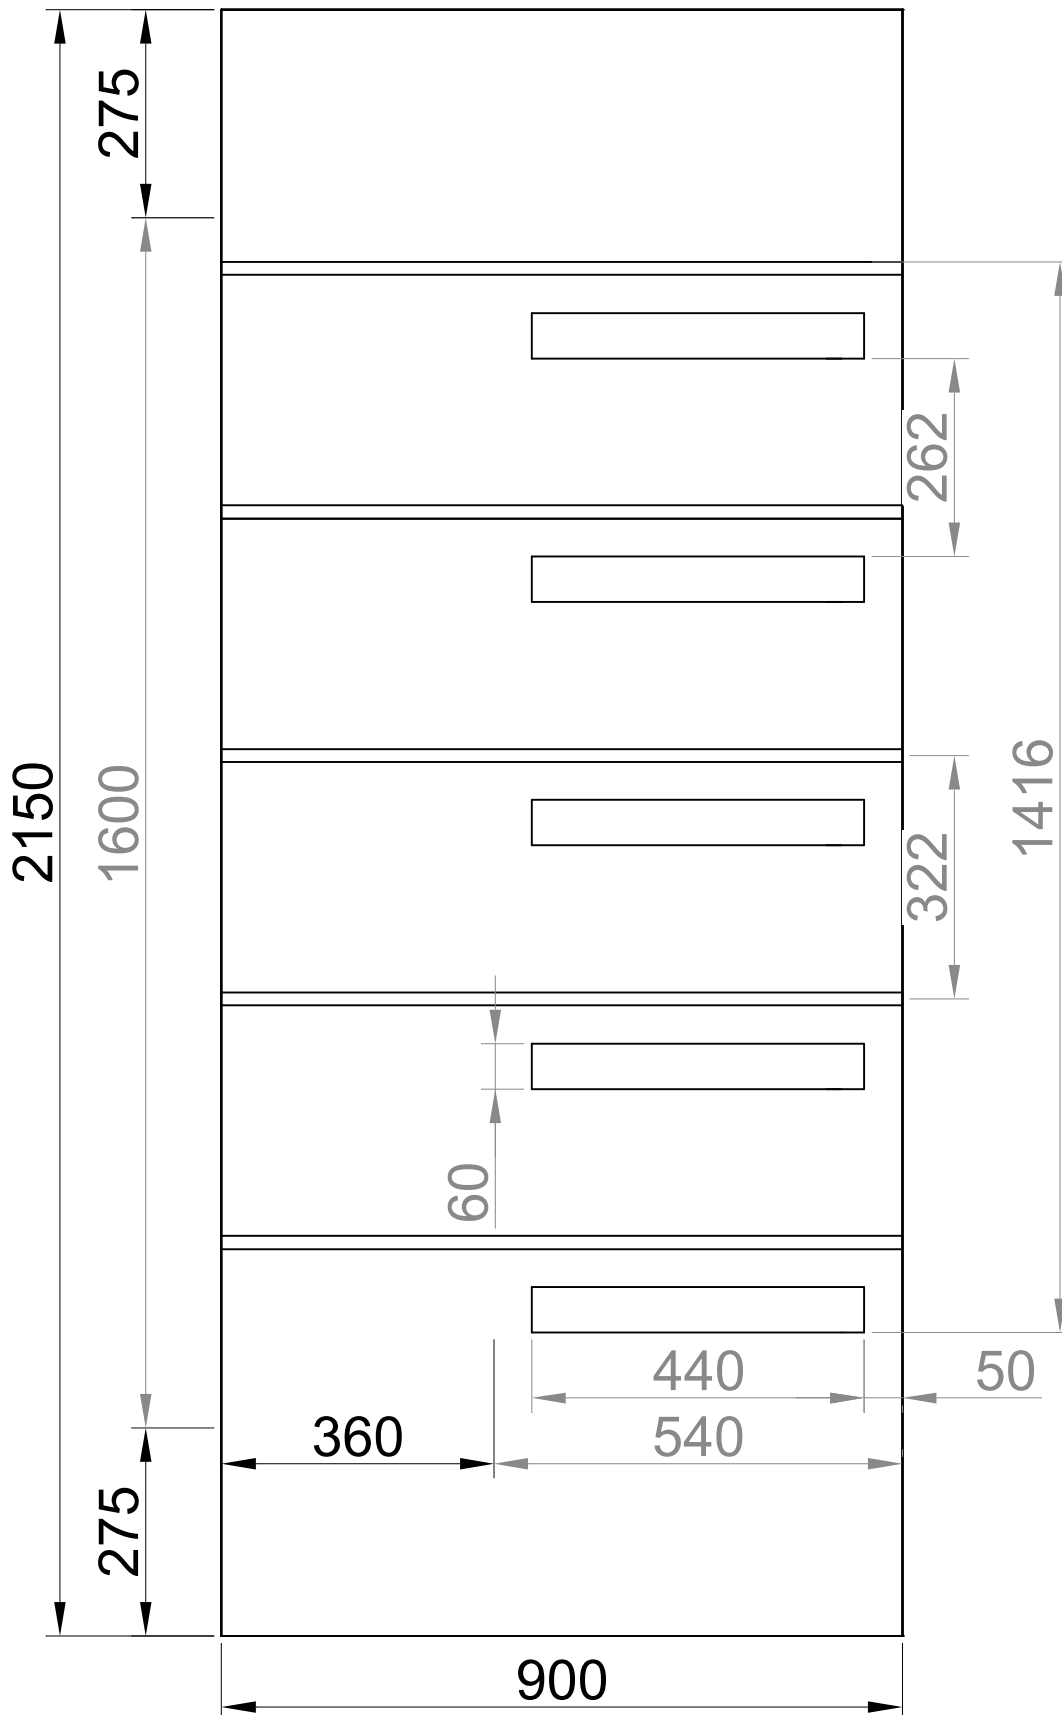

GAVA 954

Maximálny rozmer / Maximal measures / Maximale Abmessung: 900mm x 2150mm
Minimálny rozmer / Minimal measures / Minimale Abmessung: 540mm x 1600mm

Sivá = fixný rozmer / Grey = fixed measure / Graue = feste Abmessung

Čierna = variabilný rozmer / Black colour = variable measure / Schwarze Farbe = variable abmessung