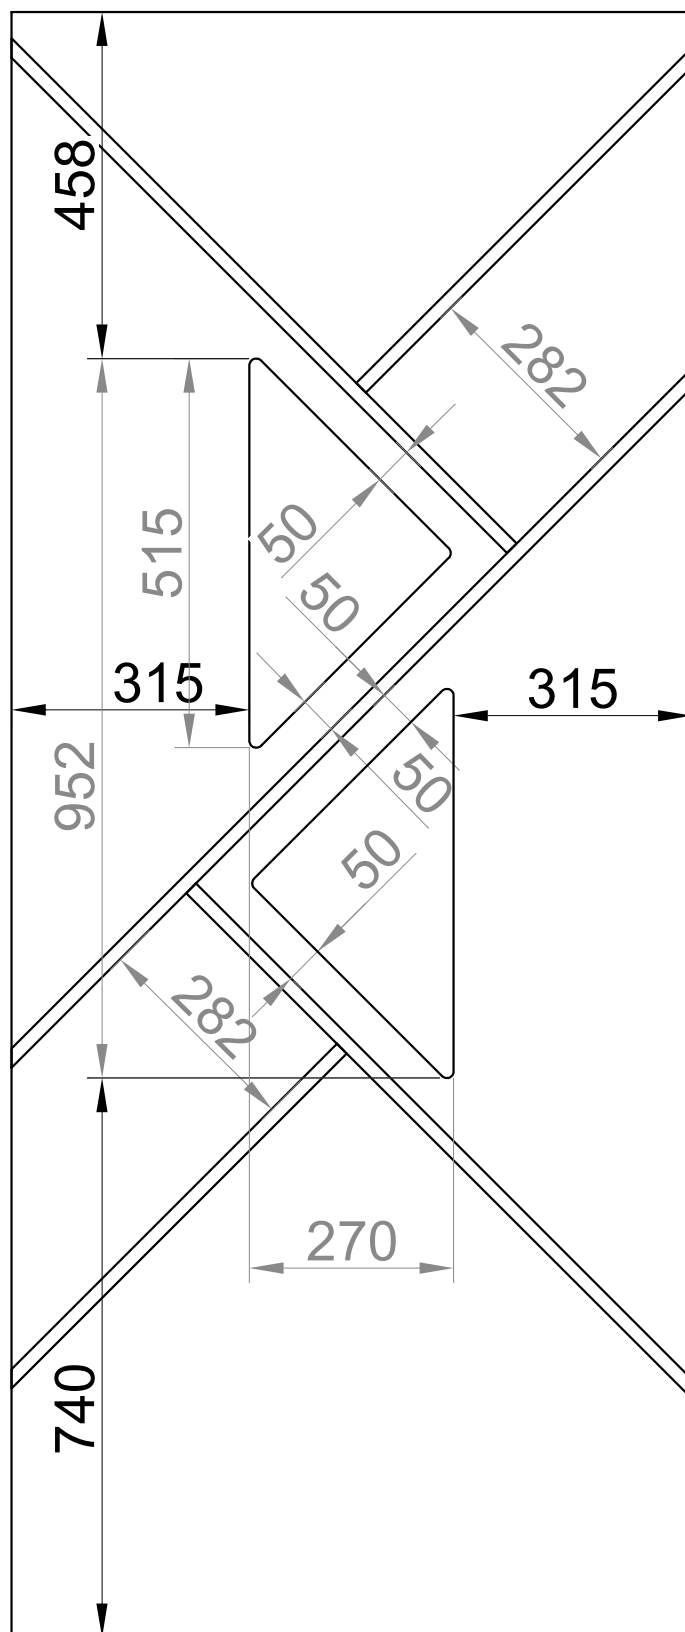

GAVA 696

Maximálny rozmer / Maximal measures / Maximale Abmessung: 900mm x 2150mm
Minimálny rozmer / Minimal measures / Minimale Abmessung: 600mm x 1600mm

Sivá = fixný rozmer / Grey = fixed measure / Graue = feste Abmessung

Čierna = variabilný rozmer / Black colour = variable measure / Schwarze Farbe = variable abmessung