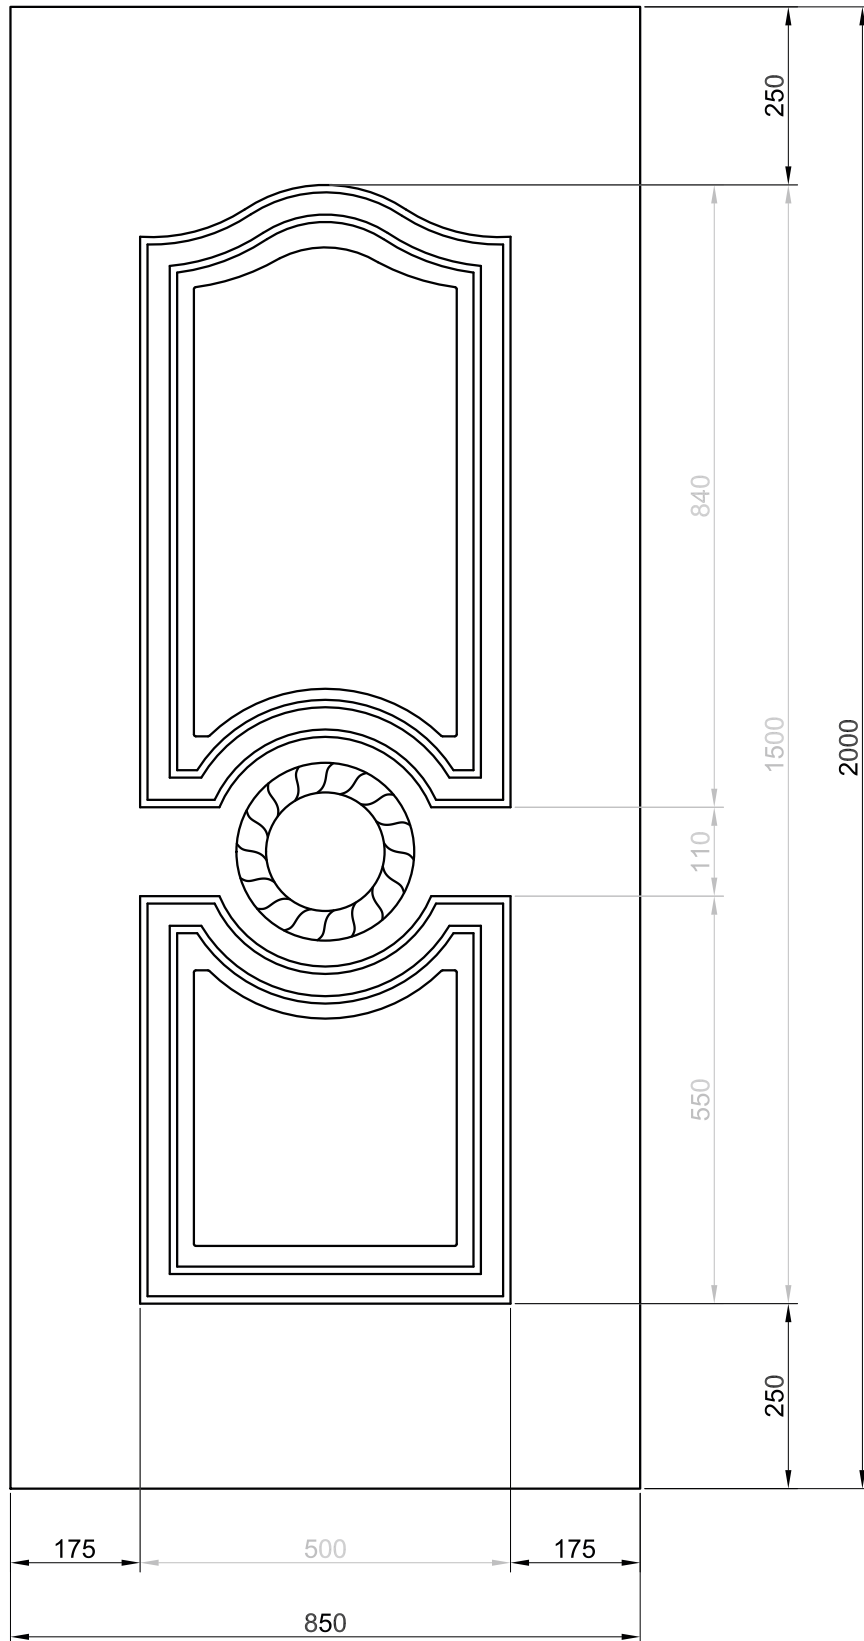

GAVA 042

Maximálny rozmer / Maximal measures / Maximale Abmessung: 850mm x 2000mm
Minimálny rozmer / Minimal measures / Minimale Abmessung: 560mm x 1560mm

Sivá = fixný rozmer / Grey = fixed measure / Graue = feste Abmessung

Čierna = variabilný rozmer / Black colour = variable measure / Schwarze Farbe = variable abmessung

1498

829

2000

544

248

430