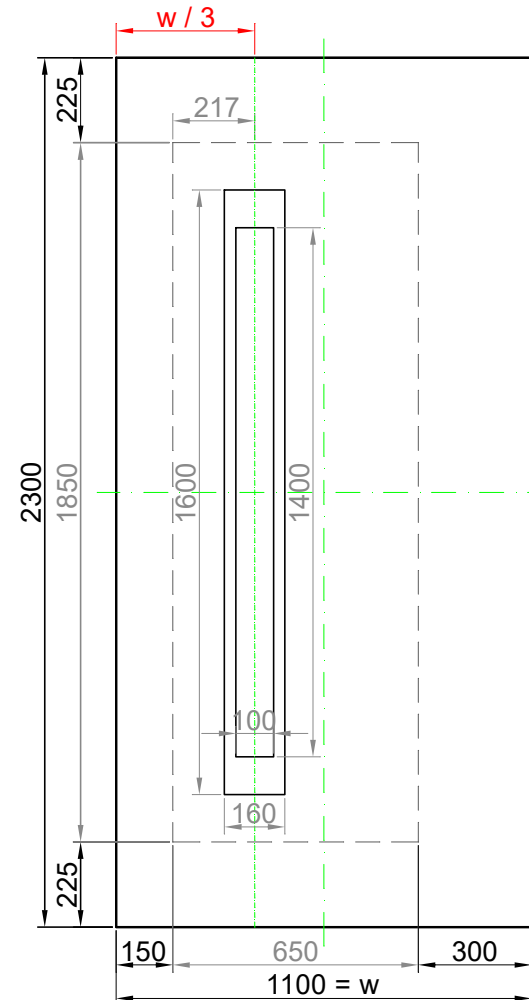

GAVA 512

Rozmerový limit základný
 Grundabmessungs limit
 Measure limit small
 1000mm x 2000mm

Maximálny rozmer / Maximal measures / Maximale Abmessung: 1000mm x 2000mm
 Minimálny rozmer / Minimal measures / Minimale Abmessung: 600mm x 1700mm

GAVA 512

Rozmerový limit stredný
 Mittleres Abmessungs limit
 Measure limit medium
 1100mm x 2300mm

Maximálny rozmer / Maximal measures / Maximale Abmessung: 1100mm x 2300mm
 Minimálny rozmer / Minimal measures / Minimale Abmessung: 650mm x 1850mm

Sivá = fixný rozmer / Grey = fixed measure / Graue = feste Abmessung
 Čierna = variabilný rozmer / Black colour = variable measure / Schwarze Farbe = variable abmessung
 Červená = závislá od rozmeru výplne
 Red colour = depending on the measure of the panel / Rote Farbe = abhängig von der Abmessungen der Füllung