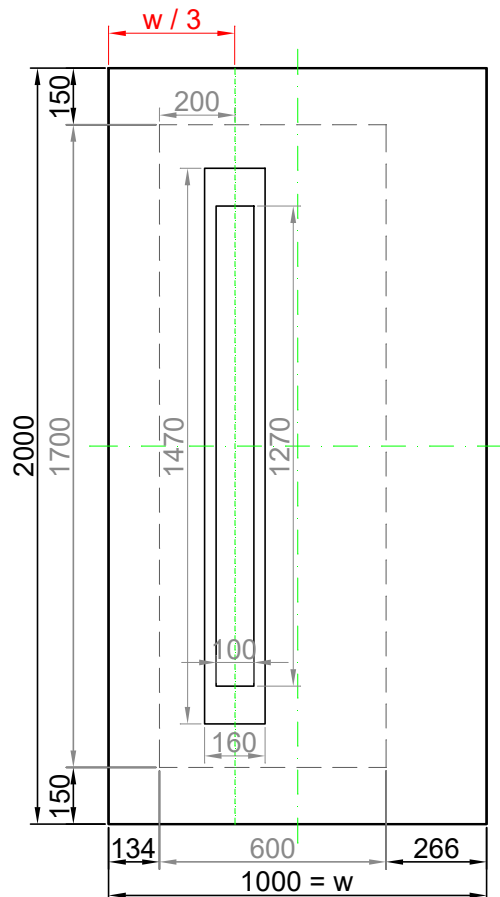

GAVA 512

Rozmerový limit základný
 Grundabmessungs limit
 Measure limit small
 1000mm x 2000mm

Maximálny rozmer / Maximal measures / Maximale Abmessung: 1000mm x 2000mm
 Minimálny rozmer / Minimal measures / Minimale Abmessung: 600mm x 1700mm

GAVA 512

Rozmerový limit stredný
 Mittleres Abmessungs limit
 Measure limit medium
 1100mm x 2300mm

Maximálny rozmer / Maximal measures / Maximale Abmessung: 1100mm x 2300mm
 Minimálny rozmer / Minimal measures / Minimale Abmessung: 650mm x 1850mm

Sivá = fixný rozmer / Grey = fixed measure / Graue = feste Abmessung
 Čierna = variabilný rozmer / Black colour = variable measure / Schwarze Farbe = variable abmessung
 Červená = závislá od rozmeru výplne
 Red colour = depending on the measure of the panel / Rote Farbe = abhängig von der Abmessungen der Füllung