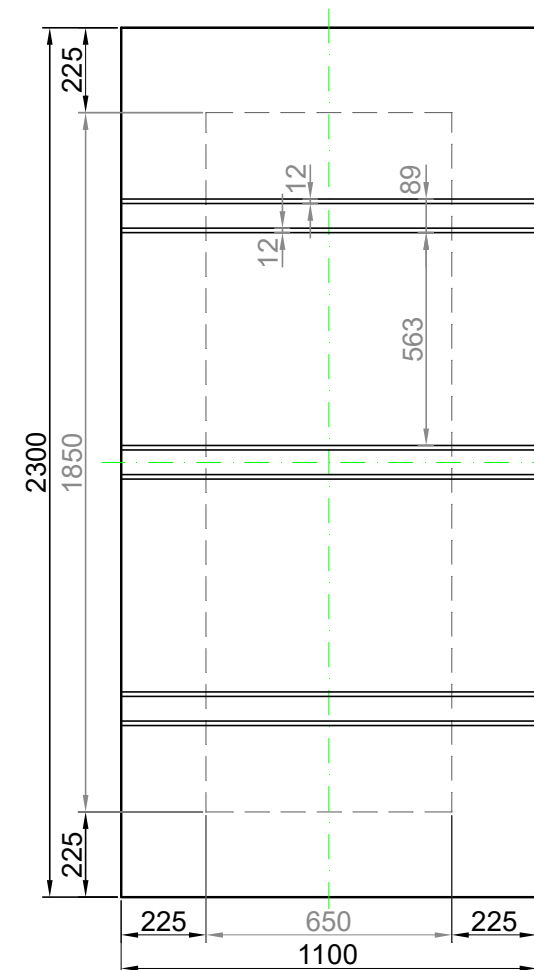

# GAVA 543

Rozmerový limit základný  
 Grundabmessungs limit  
 Measure limit small  
 1000mm x 2000mm

Maximálny rozmer / Maximal measures / Maximale Abmessung: 1000mm x 2000mm  
 Minimálny rozmer / Minimal measures / Minimale Abmessung: 600mm x 1700mm

# GAVA 543

Rozmerový limit stredný  
 Mittleres Abmessungs limit  
 Measure limit medium  
 1100mm x 2300mm

Maximálny rozmer / Maximal measures / Maximale Abmessung: 1100mm x 2300mm  
 Minimálny rozmer / Minimal measures / Minimale Abmessung: 650mm x 1850mm

Sivá = fixný rozmer / Grey = fixed measure / Graue = feste Abmessung  
 Čierna = variabilný rozmer / Black colour = variable measure / Schwarze Farbe = variable abmessung