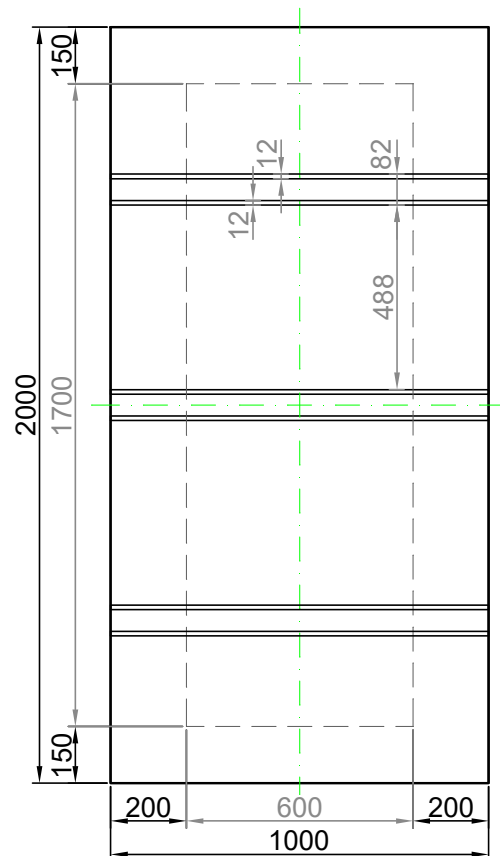

# GAVA 543

Rozmerový limit základný  
 Grundabmessungs limit  
 Measure limit small  
 1000mm x 2000mm

Maximálny rozmer / Maximal measures / Maximale Abmessung: 1000mm x 2000mm  
 Minimálny rozmer / Minimal measures / Minimale Abmessung: 600mm x 1700mm

# GAVA 543

Rozmerový limit stredný  
 Mittleres Abmessungs limit  
 Measure limit medium  
 1100mm x 2300mm

Maximálny rozmer / Maximal measures / Maximale Abmessung: 1100mm x 2300mm  
 Minimálny rozmer / Minimal measures / Minimale Abmessung: 650mm x 1850mm

Sivá = fixný rozmer / Grey = fixed measure / Graue = feste Abmessung  
 Čierna = variabilný rozmer / Black colour = variable measure / Schwarze Farbe = variable abmessung