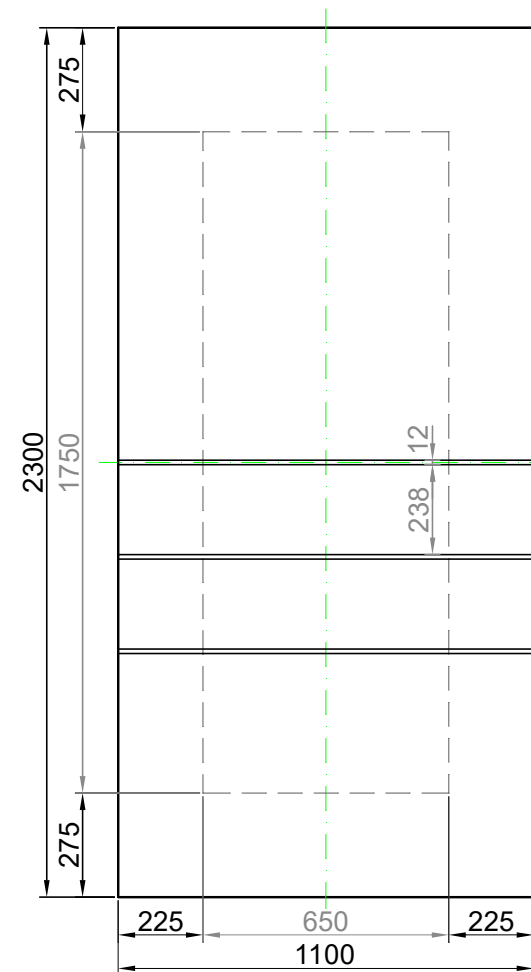

# GAVA 544

Rozmerový limit základný  
Grundabmessungs limit  
Measure limit small  
1000mm x 2000mm

Maximálny rozmer / Maximal measures / Maximale Abmessung: 1000mm x 2000mm  
Minimálny rozmer / Minimal measures / Minimale Abmessung: 600mm x 1600mm

# GAVA 544

Rozmerový limit stredný  
Mittleres Abmessungs limit  
Measure limit medium  
1100mm x 2300mm

Maximálny rozmer / Maximal measures / Maximale Abmessung: 1100mm x 2300mm  
Minimálny rozmer / Minimal measures / Minimale Abmessung: 650mm x 1750mm

Šivá = fixný rozmer / Grey = fixed measure / Graue = feste Abmessung  
Čierna = variabilný rozmer / Black colour = variable measure / Schwarze Farbe = variable abmessung