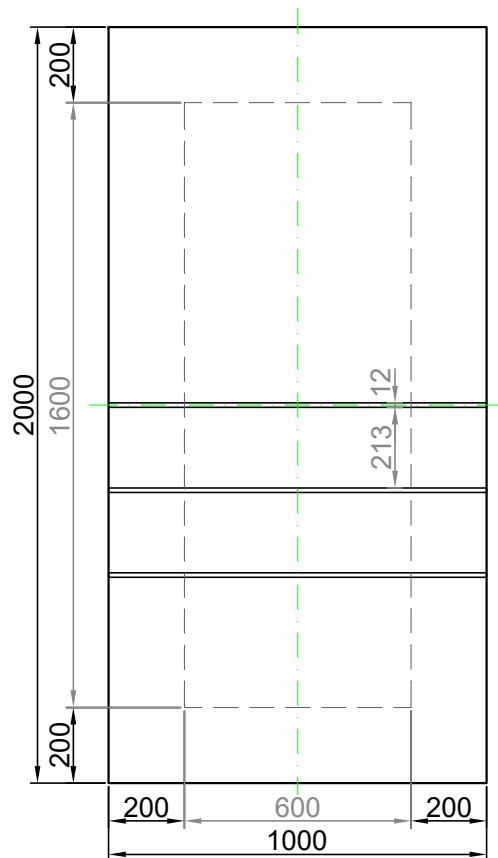

# GAVA 544

Rozmerový limit základný  
Grundabmessungs limit  
Measure limit small  
1000mm x 2000mm

Maximálny rozmer / Maximal measures / Maximale Abmessung: 1000mm x 2000mm  
Minimálny rozmer / Minimal measures / Minimale Abmessung: 600mm x 1600mm

# GAVA 544

Rozmerový limit stredný  
Mittleres Abmessungs limit  
Measure limit medium  
1100mm x 2300mm

Maximálny rozmer / Maximal measures / Maximale Abmessung: 1100mm x 2300mm  
Minimálny rozmer / Minimal measures / Minimale Abmessung: 650mm x 1750mm

Šivá = fixný rozmer / Grey = fixed measure / Graue = feste Abmessung  
Čierna = variabilný rozmer / Black colour = variable measure / Schwarze Farbe = variable abmessung