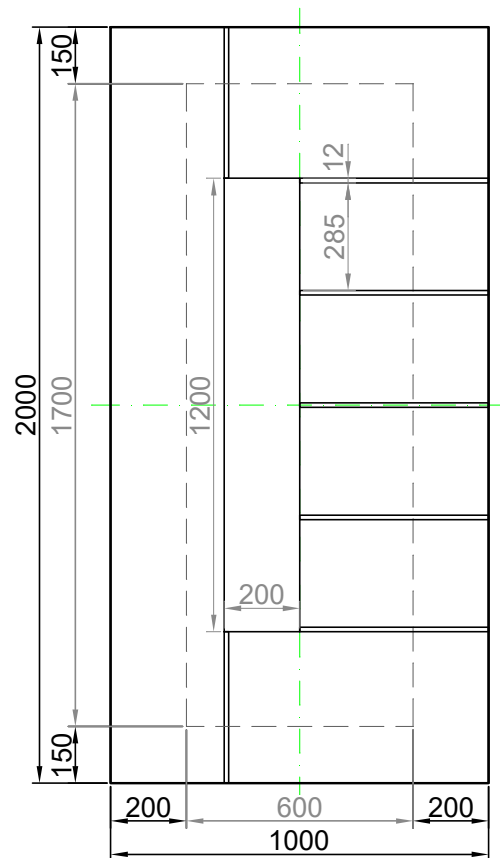

# GAVA 524

Rozmerový limit základný  
 Grundabmessungs limit  
 Measure limit small  
 1000mm x 2000mm

Maximálny rozmer / Maximal measures / Maximale Abmessung: 1000mm x 2000mm  
 Minimálny rozmer / Minimal measures / Minimale Abmessung: 600mm x 1700mm

# GAVA 524

Rozmerový limit stredný  
 Mittleres Abmessungs limit  
 Measure limit medium  
 1100mm x 2300mm

Maximálny rozmer / Maximal measures / Maximale Abmessung: 1100mm x 2300mm  
 Minimálny rozmer / Minimal measures / Minimale Abmessung: 650mm x 1850mm

Šivá = fixný rozmer / Grey = fixed measure / Graue = feste Abmessung  
 Čierna = variabilný rozmer / Black colour = variable measure / Schwarze Farbe = variable abmessung