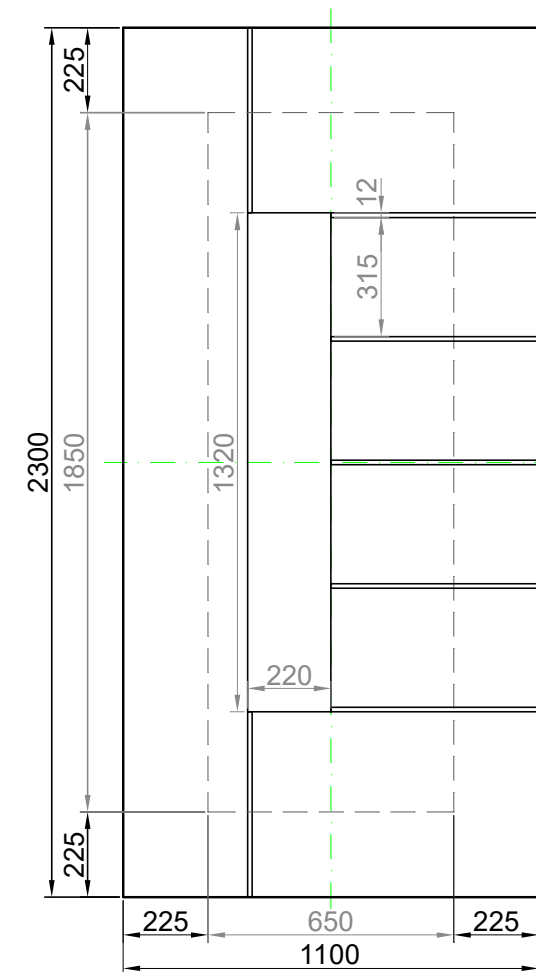

# GAVA 524

Rozmerový limit základný  
 Grundabmessungs limit  
 Measure limit small  
 1000mm x 2000mm

Maximálny rozmer / Maximal measures / Maximale Abmessung: 1000mm x 2000mm  
 Minimálny rozmer / Minimal measures / Minimale Abmessung: 600mm x 1700mm

# GAVA 524

Rozmerový limit stredný  
 Mittleres Abmessungs limit  
 Measure limit medium  
 1100mm x 2300mm

Maximálny rozmer / Maximal measures / Maximale Abmessung: 1100mm x 2300mm  
 Minimálny rozmer / Minimal measures / Minimale Abmessung: 650mm x 1850mm

Šivá = fixný rozmer / Grey = fixed measure / Graue = feste Abmessung  
 Čierna = variabilný rozmer / Black colour = variable measure / Schwarze Farbe = variable abmessung