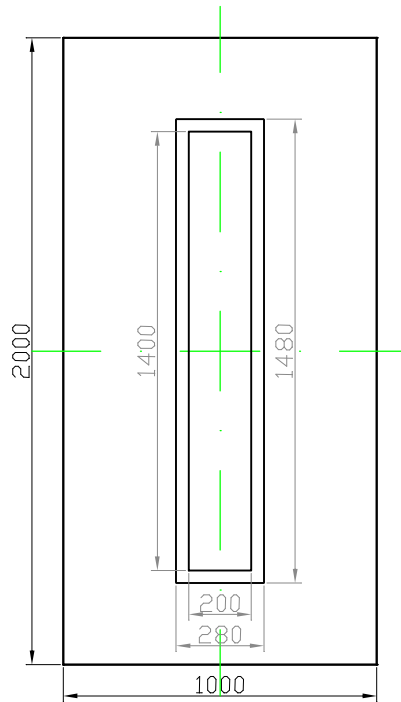

# GAVA 450

Rozmerový limit základný  
Grundabmessungs limit  
Measure limit small  
1000mm x 2000mm

Maximálny rozmer / Maximal measures / Maximale Abmessung: 1000mm x 2000mm  
Minimálny rozmer / Minimal measures / Minimale Abmessung: 600mm x 1600mm

# GAVA 450

Rozmerový limit stredný  
Mittleres Abmessungs limit  
Measure limit medium  
1100mm x 2300mm

Maximálny rozmer / Maximal measures / Maximale Abmessung: 1100mm x 2300mm  
Minimálny rozmer / Minimal measures / Minimale Abmessung: 1000mm x 2000mm

Čierna = variabilný rozmer / Black colour = variable measure / Schwarze Farbe = variable abmessung  
Sivá = fixný rozmer / Grey = fixed measure / Graue = feste Abmessung