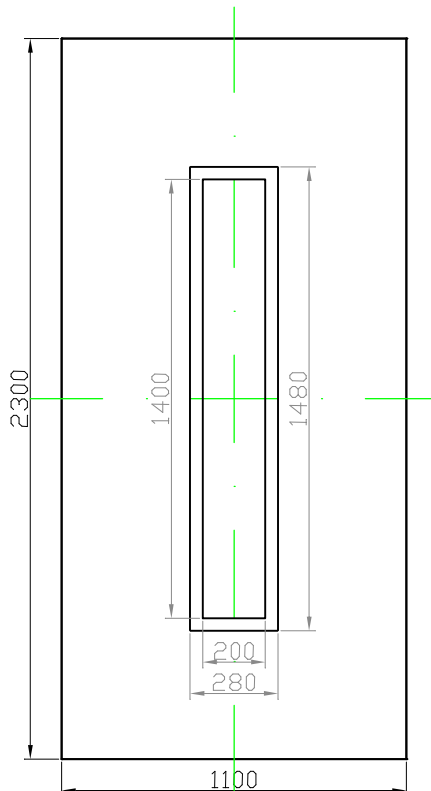

# GAVA 450

Rozmerový limit základný  
Grundabmessungs limit  
Measure limit small  
1000mm x 2000mm

Maximálny rozmer / Maximal measures / Maximale Abmessung: 1000mm x 2000mm  
Minimálny rozmer / Minimal measures / Minimale Abmessung: 600mm x 1600mm

# GAVA 450

Rozmerový limit stredný  
Mittleres Abmessungs limit  
Measure limit medium  
1100mm x 2300mm

Maximálny rozmer / Maximal measures / Maximale Abmessung: 1100mm x 2300mm  
Minimálny rozmer / Minimal measures / Minimale Abmessung: 1000mm x 2000mm

Čierna = variabilný rozmer / Black colour = variable measure / Schwarze Farbe = variable abmessung  
Sivá = fixný rozmer / Grey = fixed measure / Graue = feste Abmessung