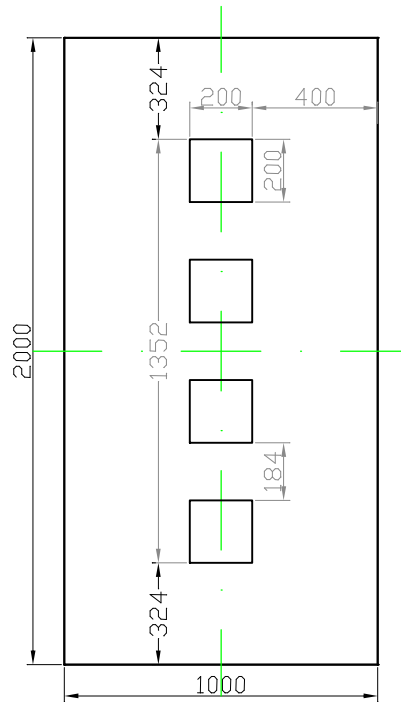

GAVA 460b

Rozmerový limit základný
Grundabmessungs limit
Measure limit small
1000mm x 2000mm

Maximálny rozmer / Maximal measures / Maximale Abmessung: 1000mm x 2000mm
Minimálny rozmer / Minimal measures / Minimale Abmessung: 600mm x 1600mm

GAVA 460b

Rozmerový limit stredný
Mittleres Abmessungs limit
Measure limit medium
1100mm x 2300mm

Maximálny rozmer / Maximal measures / Maximale Abmessung: 1100mm x 2300mm
Minimálny rozmer / Minimal measures / Minimale Abmessung: 1000mm x 2000mm

Čierna = variabilný rozmer / Black colour = variable measure / Schwarze Farbe = variable abmessung
Sivá = fixný rozmer / Grey = fixed measure / Graue = feste Abmessung