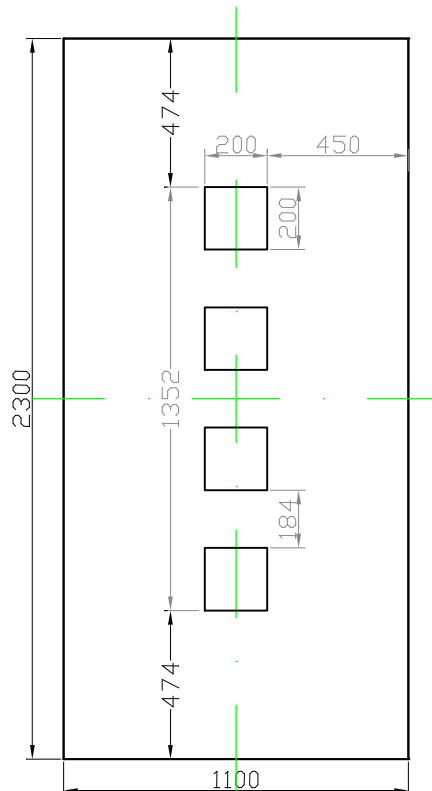

GAVA 460b

Rozmerový limit základný
Grundabmessungs limit
Measure limit small
1000mm x 2000mm

Maximálny rozmer / Maximal measures / Maximale Abmessung: 1000mm x 2000mm
Minimálny rozmer / Minimal measures / Minimale Abmessung: 600mm x 1600mm

GAVA 460b

Rozmerový limit stredný
Mittleres Abmessungs limit
Measure limit medium
1100mm x 2300mm

Maximálny rozmer / Maximal measures / Maximale Abmessung: 1100mm x 2300mm
Minimálny rozmer / Minimal measures / Minimale Abmessung: 1000mm x 2000mm

Čierna = variabilný rozmer / Black colour = variable measure / Schwarze Farbe = variable abmessung
Sivá = fixný rozmer / Grey = fixed measure / Graue = feste Abmessung