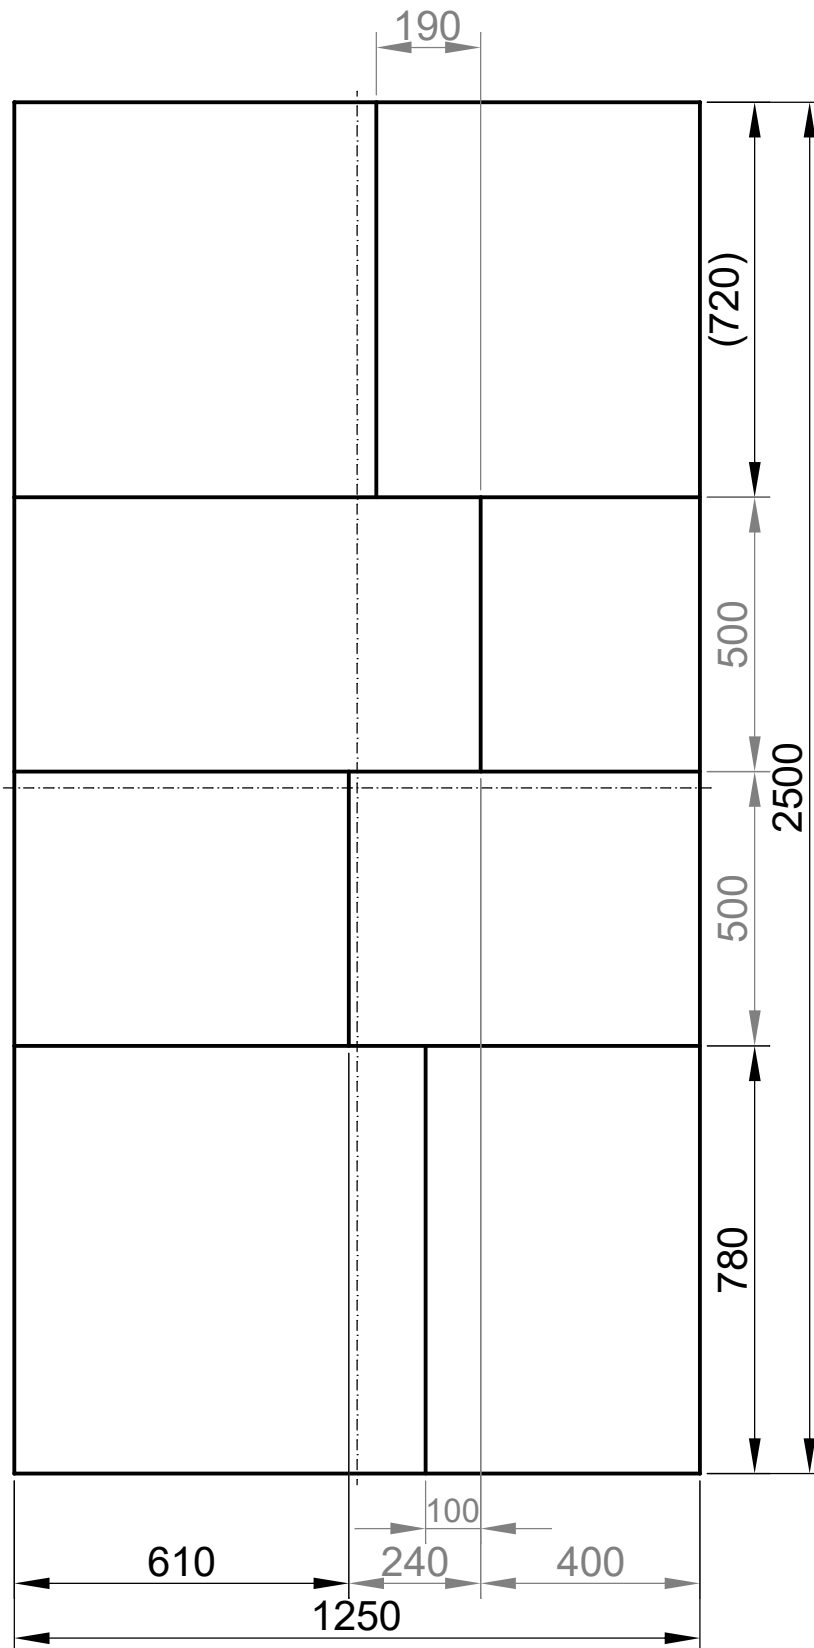

GAVA W355

Sivá = fixný rozmer / Grey = fixed measure / Graue = feste Abmessung

Čierna = variabilný rozmer / Black colour = variable measure / Schwarze Farbe = variable abmessung